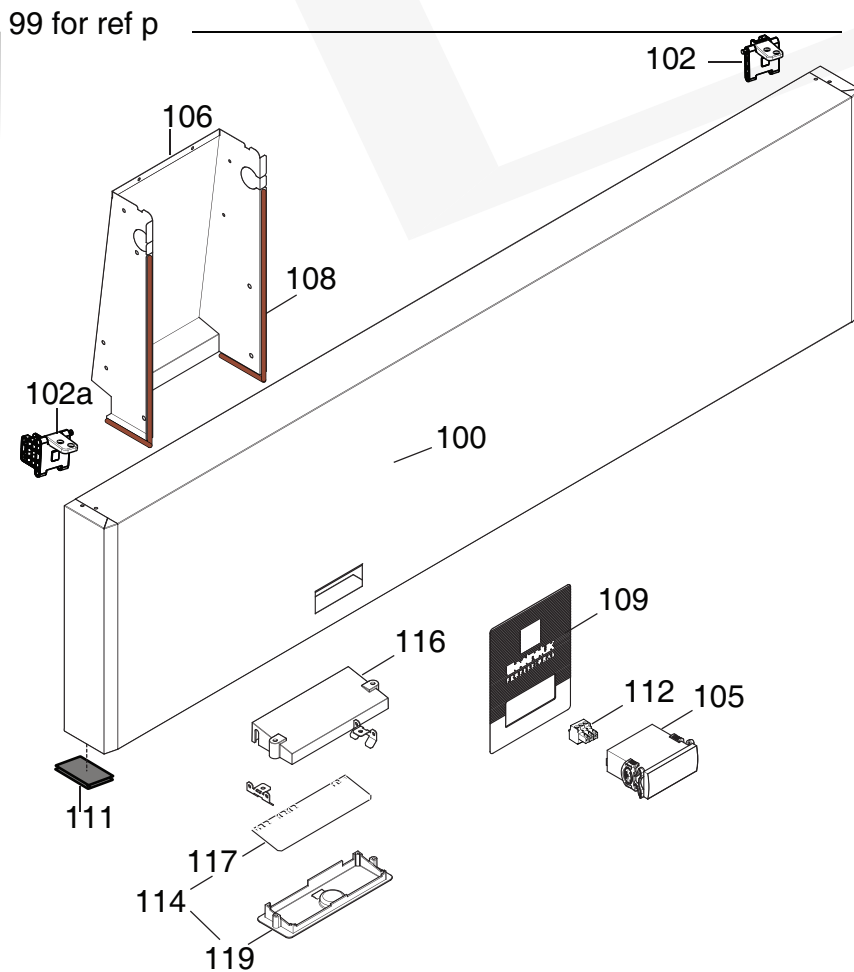

COOLING UNIT ASSEMBLY UP TO WK 37/2021

COOLING UNIT ASSEMBLY FROM WK 38/2021

CONTROL PANEL UP TO WK 37/2021

CONTROL PANEL FROM WK 38/2021

99

99 for ref p

Pos	Fact .Code	Code	Descrizione	Description	Ref - Note
1	541R05001	093243	Piedino	Foot	c,f,i,n,s
1	518R03900	094098	Piedino Marine	Marine Foot	k
2	217555204	093245	Vite per plastica per piedino	Screw (use by fix foot)	
3	518708601	093246	Vite M8x20 per fiss. staffa sup/inf	Screw M8X20 (use by fix bracket)	
4	502R17500	093394	Staffa supporto fianchi	Side support	
6	501R38201	093249	Cremagliera anteriore/posteriore	Front/back Rack	
7	501R47900	093250	Guida Sx	Left support	
7	501R63900	095061	Guida Sx Marine	Marine Left support	k
8	501R48100	093251	Guida Dx	Right support	
8	501R64000	095062	Guida Dx Marine	Marine Right support	k
9	514R10600	093252	Griglia 2/1 rilsan	Grid 2/1rilsan	
9a	514R11700	093397	Griglia centrale	Central grid	
10	514R12200	093253	Griglia di fondo rilsan	Bottom grid rilsan	
11	501R62100	093490	Supporto centrale cremagliere	Rack support	
12	832R09202	093545	Cornice orrizzontale	Orrizzontal frame	
12a	832R09101	093255	Cornice verticale	Vertical frame	
12b	832R09401	093399	Cornice verticale montante	Vertical frame central support	
13	617R06801	093400	Cavo riscaldante cornice 28,95 W	Heating cable frame 28,95 W	
13a	617R06900	093402	Cavo riscaldante cornice 15,98 W	Heating cable frame 15,98 W	
14	835R24309	093309	Porta con guarnizione, cerniera bt	Gasket, hinge, and door	a,c,d,f,g,i,j,k, l,n,o,q,s
14	835R24508	093312	Porta con guarnizione, cerniera A430	Gasket, hinge, and door A430	b,e,h,m
14	835R75700		Porta con guarnizione, cerniera	Gasket, hinge and door with light	p
15	835R24208	093311	Porta 304 bt	Door (left) A304	a,c,d,f,g,i,j,k, l,n,o,q,s
15	835R24408	093310	Porta 430	Door (left) A430	b,e,h,m
15	835R75800	*	Porta 304 bt	Door (left) A304	p
16	548R08000	094152	Guarnizione porta cieca	Gasket full door	
17	835704001	082219	Cerniera porta	Hinge door	
18	544700601	081654	Boccola per porta	Door bush	
19	833R21600	093341	Staffa inferiore porta	Lower stirrup door	
20	505723802	082257	Staffa superiore porta	Upper stirrup door	
21	541R05301	093271	Tappo per cerniere	Hole hinge plug	
22	835R24900	093574	Ruota rotante con freno	Brake weel	a,b,d,e,g,h,l,m
22	835739900	087110	Ruota rotante con freno	Brake weel	o,q,r
23	835R24800	093575	Ruota rotante senza freno	Weel	a,b,d,e,g,h,l,m
23	835740000	087111	Ruota rotante senza freno	Weel	o,q,r
51	502R24300		Supporto impianto elettrico	Electrical wiring support	All except for r Up to 2021/37
51	546R43401	097284	Supporto impianto elettrico	Electrical wiring support	b,c,e,f,h,i,j,n,o,p From 2021/38
52	684R06000	093423	Compress. NT2210U 220-40V/ 50	Compressor NT2210U 220-40V/ 50	
52a	*	*	Relè avviamento	Start relay	
52b	*	*	Protettore	Protector	
52c	*	*	Condensatore di avviamento	Start capacitor	
53	*	*	Fissaggio compressore	Rubber compressor	
54	830R05000	093404	Condensatore 25X21,65	Condenser	
55	511704600	084780	Ventola 254-34	Ventola 254-34	
56	514R07500	092651	Protezione ventola	Fan protection	
57	515R13001	093405	Serpentina evap. acqua di conden.	Evaporation water pipe	
58	501R41700	093406	Staffa fissaggio serpentina	Stopper pipe	
58a	543R09300	093260	Blocchetto fissaggio serpentina	Stopper pipe	
59	682R12900	097066	Ventilatore cond	Condenser fan	
59a	635R37900	097055	Cablaggio ventilatore	Fan wiring	From 2021/38
60	858R07100	096599	Scambiatore R290	Heat exchanger	
61	805733702	0A9371	Filtro	Dehidrator filter	
62	845708500	0A9459	Valvola per compressore	Compressor valve (charge or disch.)	
63	830R04301	093408	Evaporatore 5R 8T 2 circ.	Evaporator 5R 8T	
64	833R21201	093278	Vaschetta evaporatore	Evaporator tray	
64a	548R07200	093409	Isolante per vaschetta evaporatore	Evaporator tray insulation	
65	682R02C00	097000	Ventilatore evaporatore FIME	Evaporator fan FIME	From 2022/12 T.B.VTX2022_02
65a	682R06500	093410	Ventilatore evaporatore ebm	Evaporator fan EBM	replaced by 096661
65a	682R08700	094487	Ventilatore evaporatore ebm	Evaporator fan EBM	replaced by 096661
65a	682R12800	096661	Ventilatore evaporatore ebm	Evaporator fan	T.B.VTX2022_02
65b	511R01100	093411	Ventola ventilatore evaporatore	Evaporator fan blade	Up to 2022/11 T.B.VTX2022_02