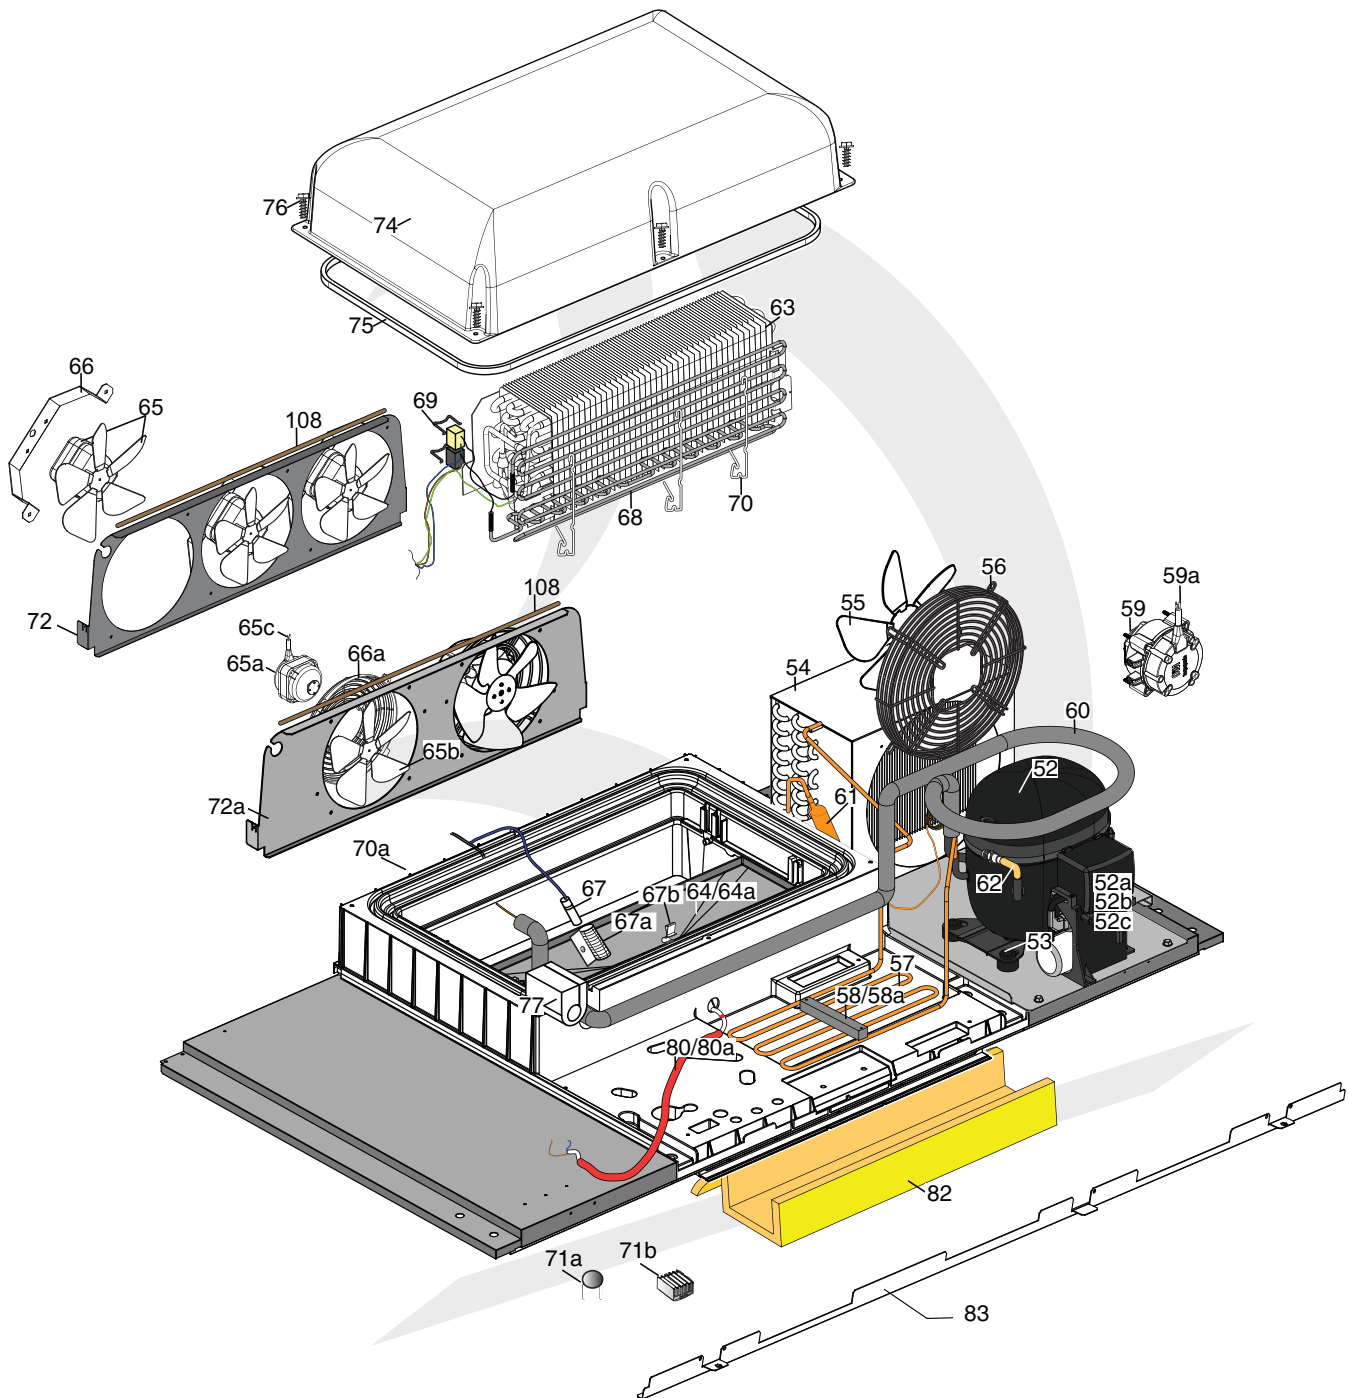

COOLING UNIT ASSEMBLY UP TO WK 37/2021

COOLING UNIT ASSEMBLY FROM WK 38/2021

CONTROL PANEL UP TO WK 37/2021

CONTROL PANEL FROM WK 38/2021

99

99 for ref p

Pos	Fact .Code	Code	Descrizione	Description	Ref - Note
1	541R05001	093243	Piedino	Foot	c,f,i,n,s
1	518R03900	094098	Piedino Marine	Marine Foot	k
2	217555204	093245	Vite per plastica per piedino	Screw (use by fix foot)	
3	518708601	093246	Vite M8x20 per fiss. staffa sup/inf	Screw M8X20 (use by fix bracket)	
4	502R17500	093394	Staffa supporto fianchi	Side support	
6	501R38201	093249	Cremagliera anteriore/posteriore	Front/back Rack	
7	501R47900	093250	Guida Sx	Left support	
7	501R63900	095061	Guida Sx Marine	Marine Left support	k
8	501R48100	093251	Guida Dx	Right support	
8	501R64000	095062	Guida Dx Marine	Marine Right support	k
9	514R10600	093252	Griglia 2/1 rilsan	Grid 2/1rilsan	
9a	514R11700	093397	Griglia centrale	Central grid	
10	514R12200	093253	Griglia di fondo rilsan	Bottom grid rilsan	
11	501R62100	093490	Supporto centrale cremagliere	Rack support	
12	832R09202	093545	Cornice orrizzontale	Orrizzontal frame	
12a	832R09101	093255	Cornice verticale	Vertical frame	
12b	832R09401	093399	Cornice verticale montante	Vertical frame central support	
13	617R06801	093400	Cavo riscaldante cornice 28,95 W	Heating cable frame 28,95 W	
13a	617R06900	093402	Cavo riscaldante cornice 15,98 W	Heating cable frame 15,98 W	
14	835R24309	093309	Porta con guarnizione, cerniera bt	Gasket, hinge, and door	a,c,d,f,g,i,j,k, l,n,o,q,s
14	835R24508	093312	Porta con guarnizione, cerniera A430	Gasket, hinge, and door A430	b,e,h,m
14	835R75700		Porta con guarnizione, cerniera	Gasket, hinge and door with light	p
15	835R24208	093311	Porta 304 bt	Door (left) A304	a,c,d,f,g,i,j,k, l,n,o,q,s
15	835R24408	093310	Porta 430	Door (left) A430	b,e,h,m
15	835R75800	*	Porta 304 bt	Door (left) A304	p
16	548R08000	094152	Guarnizione porta cieca	Gasket full door	
17	835704001	082219	Cerniera porta	Hinge door	
18	544700601	081654	Boccola per porta	Door bush	
19	833R21600	093341	Staffa inferiore porta	Lower stirrup door	
20	505723802	082257	Staffa superiore porta	Upper stirrup door	
21	541R05301	093271	Tappo per cerniere	Hole hinge plug	
22	835R24900	093574	Ruota rotante con freno	Brake weel	a,b,d,e,g,h,l,m
22	835739900	087110	Ruota rotante con freno	Brake weel	o,q,r
23	835R24800	093575	Ruota rotante senza freno	Weel	a,b,d,e,g,h,l,m
23	835740000	087111	Ruota rotante senza freno	Weel	o,q,r
51	502R24300		Supporto impianto elettrico	Electrical wiring support	All except for r Up to 2021/37
51	546R43401	097284	Supporto impianto elettrico	Electrical wiring support	b,c,e,f,h,i,j,n,o,p From 2021/38
52	684R06000	093423	Compress. NT2210U 220-40V/ 50	Compressor NT2210U 220-40V/ 50	
52a	*	*	Relè avviamento	Start relay	
52b	*	*	Protettore	Protector	
52c	*	*	Condensatore di avviamento	Start capacitor	
53	*	*	Fissaggio compressore	Rubber compressor	
54	830R05000	093404	Condensatore 25X21,65	Condenser	
55	511704600	084780	Ventola 254-34	Ventola 254-34	
56	514R07500	092651	Protezione ventola	Fan protection	
57	515R13001	093405	Serpentina evap. acqua di conden.	Evaporation water pipe	
58	501R41700	093406	Staffa fissaggio serpentina	Stopper pipe	
58a	543R09300	093260	Blocchetto fissaggio serpentina	Stopper pipe	
59	682R12900	097066	Ventilatore cond	Condenser fan	
59a	635R37900	097055	Cablaggio ventilatore	Fan wiring	From 2021/38
60	858R07100	096599	Scambiatore R290	Heat exchanger	
61	805733702	0A9371	Filtro	Dehidrator filter	
62	845708500	0A9459	Valvola per compressore	Compressor valve (charge or disch.)	
63	830R04301	093408	Evaporatore 5R 8T 2 circ.	Evaporator 5R 8T	
64	833R21201	093278	Vaschetta evaporatore	Evaporator tray	
64a	548R07200	093409	Isolante per vaschetta evaporatore	Evaporator tray insulation	
65	682R02C00	097000	Ventilatore evaporatore FIME	Evaporator fan FIME	From 2022/12 T.B.VTX2022_02
65a	682R06500	093410	Ventilatore evaporatore ebm	Evaporator fan EBM	replaced by 096661
65a	682R08700	094487	Ventilatore evaporatore ebm	Evaporator fan EBM	replaced by 096661
65a	682R12800	096661	Ventilatore evaporatore ebm	Evaporator fan	T.B.VTX2022_02
65b	511R01100	093411	Ventola ventilatore evaporatore	Evaporator fan blade	Up to 2022/11 T.B.VTX2022_02