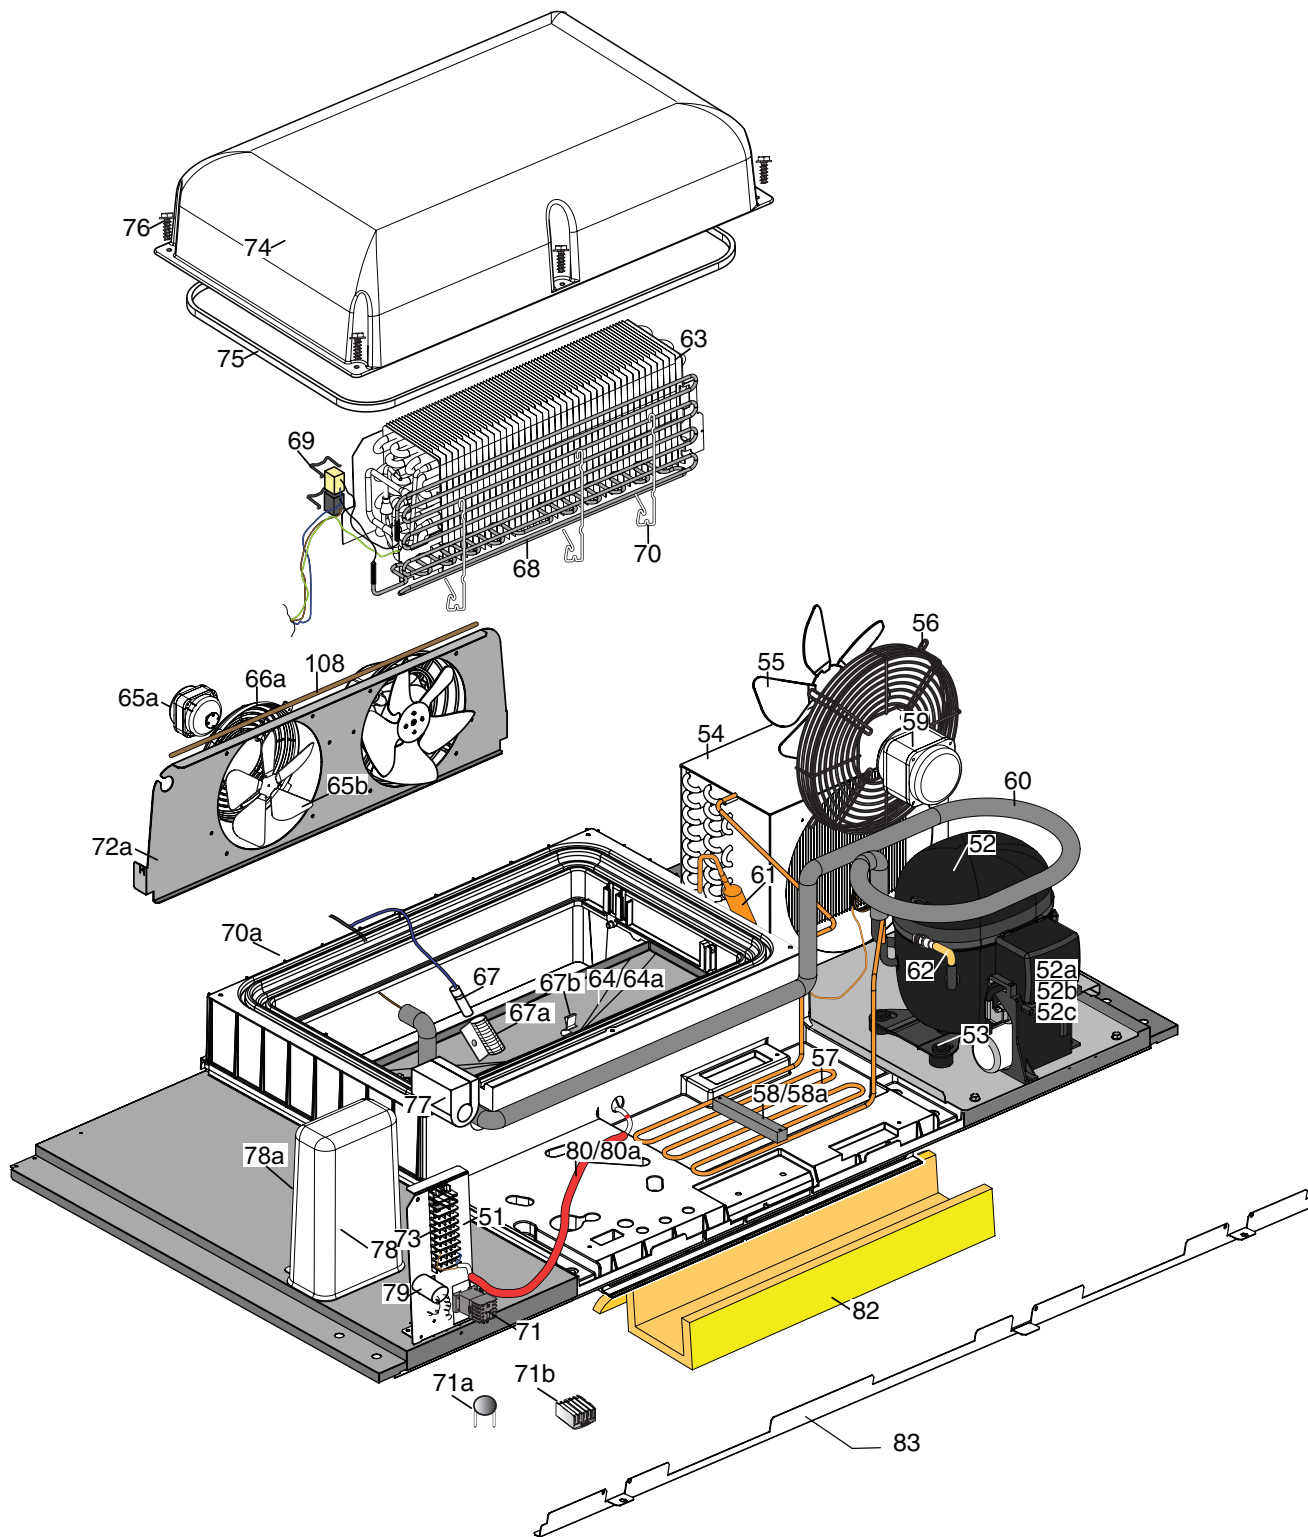

COOLING UNIT ASSEMBLY UP TO WK 37/2021

COOLING UNIT ASSEMBLY FROM WK 38/2021

CONTROL PANEL UP TO WK 37/2021

CONTROL PANEL FROM WK 38/2021

99

99 for ref p

Pos	Fact .Code	Code	Descrizione	Description	Ref - Note
1	541R05001	093243	Piedino	Foot	c,f,i,n,s
1	518R03900	094098	Piedino Marine	Marine Foot	k
2	217555204	093245	Vite per plastica per piedino	Screw (use by fix foot)	
3	518708601	093246	Vite M8x20 per fiss. staffa sup/inf	Screw M8X20 (use by fix bracket)	
4	502R17500	093394	Staffa supporto fianchi	Side support	
6	501R38201	093249	Cremagliera anteriore/posteriore	Front/back Rack	
7	501R47900	093250	Guida Sx	Left support	
7	501R63900	095061	Guida Sx Marine	Marine Left support	k
8	501R48100	093251	Guida Dx	Right support	
8	501R64000	095062	Guida Dx Marine	Marine Right support	k
9	514R10600	093252	Griglia 2/1 rilsan	Grid 2/1rilsan	
9a	514R11700	093397	Griglia centrale	Central grid	
10	514R12200	093253	Griglia di fondo rilsan	Bottom grid rilsan	
11	501R62100	093490	Supporto centrale cremagliere	Rack support	
12	832R09202	093545	Cornice orrizzontale	Orrizzontal frame	
12a	832R09101	093255	Cornice verticale	Vertical frame	
12b	832R09401	093399	Cornice verticale montante	Vertical frame central support	
13	617R06801	093400	Cavo riscaldante cornice 28,95 W	Heating cable frame 28,95 W	
13a	617R06900	093402	Cavo riscaldante cornice 15,98 W	Heating cable frame 15,98 W	
14	835R24309	093309	Porta con guarnizione, cerniera bt	Gasket, hinge, and door	a,c,d,f,g,i,j,k, l,n,o,q,s
14	835R24508	093312	Porta con guarnizione, cerniera A430	Gasket, hinge, and door A430	b,e,h,m
14	835R75700		Porta con guarnizione, cerniera	Gasket, hinge and door with light	p
15	835R24208	093311	Porta 304 bt	Door (left) A304	a,c,d,f,g,i,j,k, l,n,o,q,s
15	835R24408	093310	Porta 430	Door (left) A430	b,e,h,m
15	835R75800	*	Porta 304 bt	Door (left) A304	p
16	548R08000	094152	Guarnizione porta cieca	Gasket full door	
17	835704001	082219	Cerniera porta	Hinge door	
18	544700601	081654	Boccola per porta	Door bush	
19	833R21600	093341	Staffa inferiore porta	Lower stirrup door	
20	505723802	082257	Staffa superiore porta	Upper stirrup door	
21	541R05301	093271	Tappo per cerniere	Hole hinge plug	
22	835R24900	093574	Ruota rotante con freno	Brake weel	a,b,d,e,g,h,l,m
22	835739900	087110	Ruota rotante con freno	Brake weel	o,q,r
23	835R24800	093575	Ruota rotante senza freno	Weel	a,b,d,e,g,h,l,m
23	835740000	087111	Ruota rotante senza freno	Weel	o,q,r
51	502R24300		Supporto impianto elettrico	Electrical wiring support	All except for r Up to 2021/37
51	546R43401	097284	Supporto impianto elettrico	Electrical wiring support	b,c,e,f,h,i,j,n,o,p From 2021/38
52	684R06000	093423	Compress. NT2210U 220-40V/ 50	Compressor NT2210U 220-40V/ 50	
52a	*	*	Relè avviamento	Start relay	
52b	*	*	Protettore	Protector	
52c	*	*	Condensatore di avviamento	Start capacitor	
53	*	*	Fissaggio compressore	Rubber compressor	
54	830R05000	093404	Condensatore 25X21,65	Condenser	
55	511704600	084780	Ventola 254-34	Ventola 254-34	
56	514R07500	092651	Protezione ventola	Fan protection	
57	515R13001	093405	Serpentina evap. acqua di conden.	Evaporation water pipe	
58	501R41700	093406	Staffa fissaggio serpentina	Stopper pipe	
58a	543R09300	093260	Blocchetto fissaggio serpentina	Stopper pipe	
59	682R12900	097066	Ventilatore cond	Condenser fan	
59a	635R37900	097055	Cablaggio ventilatore	Fan wiring	From 2021/38
60	858R07100	096599	Scambiatore R290	Heat exchanger	
61	805733702	0A9371	Filtro	Dehidrator filter	
62	845708500	0A9459	Valvola per compressore	Compressor valve (charge or disch.)	
63	830R04301	093408	Evaporatore 5R 8T 2 circ.	Evaporator 5R 8T	
64	833R21201	093278	Vaschetta evaporatore	Evaporator tray	
64a	548R07200	093409	Isolante per vaschetta evaporatore	Evaporator tray insulation	
65	682R02C00	097000	Ventilatore evaporatore FIME	Evaporator fan FIME	From 2022/12 T.B.VTX2022_02
65a	682R06500	093410	Ventilatore evaporatore ebm	Evaporator fan EBM	replaced by 096661
65a	682R08700	094487	Ventilatore evaporatore ebm	Evaporator fan EBM	replaced by 096661
65a	682R12800	096661	Ventilatore evaporatore ebm	Evaporator fan	T.B.VTX2022_02
65b	511R01100	093411	Ventola ventilatore evaporatore	Evaporator fan blade	Up to 2022/11 T.B.VTX2022_02