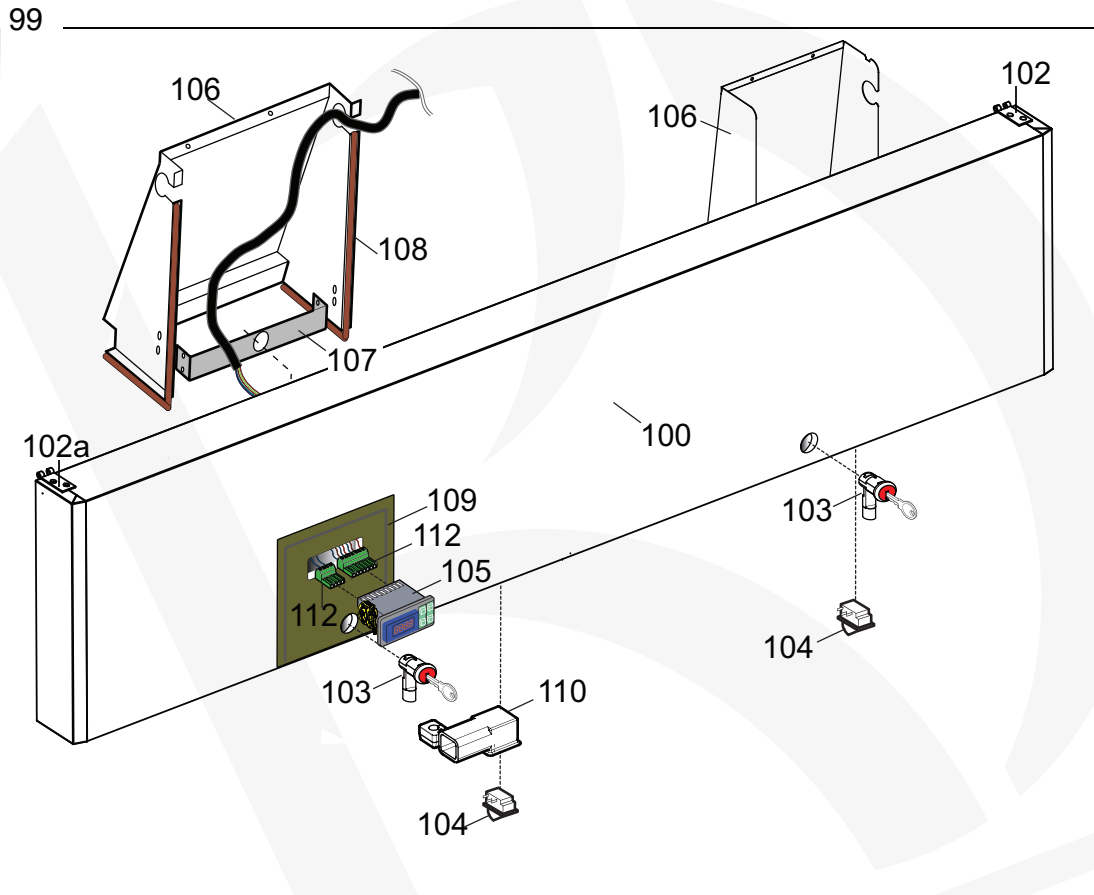

COOLING UNIT ASSEMBLY UP TO WK 37/2021

COOLING UNIT ASSEMBLY FROM WK 38/2021

CONTROL PANEL UP TO WK 37/2021

CONTROL PANEL FROM WK 38/2021

99

99 for ref p

Pos	Fact .Code	Code	Descrizione	Description	Ref - Note
1	541R05001	093243	Piedino	Foot	c,f,i,n,s
1	518R03900	094098	Piedino Marine	Marine Foot	k
2	217555204	093245	Vite per plastica per piedino	Screw (use by fix foot)	
3	518708601	093246	Vite M8x20 per fiss. staffa sup/inf	Screw M8X20 (use by fix bracket)	
4	502R17500	093394	Staffa supporto fianchi	Side support	
6	501R38201	093249	Cremagliera anteriore/posteriore	Front/back Rack	
7	501R47900	093250	Guida Sx	Left support	
7	501R63900	095061	Guida Sx Marine	Marine Left support	k
8	501R48100	093251	Guida Dx	Right support	
8	501R64000	095062	Guida Dx Marine	Marine Right support	k
9	514R10600	093252	Griglia 2/1 rilsan	Grid 2/1rilsan	
9a	514R11700	093397	Griglia centrale	Central grid	
10	514R12200	093253	Griglia di fondo rilsan	Bottom grid rilsan	
11	501R62100	093490	Supporto centrale cremagliere	Rack support	
12	832R09202	093545	Cornice orrizzontale	Orrizzontal frame	
12a	832R09101	093255	Cornice verticale	Vertical frame	
12b	832R09401	093399	Cornice verticale montante	Vertical frame central support	
13	617R06801	093400	Cavo riscaldante cornice 28,95 W	Heating cable frame 28,95 W	
13a	617R06900	093402	Cavo riscaldante cornice 15,98 W	Heating cable frame 15,98 W	
14	835R24309	093309	Porta con guarnizione, cerniera bt	Gasket, hinge, and door	a,c,d,f,g,i,j,k, l,n,o,q,s
14	835R24508	093312	Porta con guarnizione, cerniera A430	Gasket, hinge, and door A430	b,e,h,m
14	835R75700		Porta con guarnizione, cerniera	Gasket, hinge and door with light	p
15	835R24208	093311	Porta 304 bt	Door (left) A304	a,c,d,f,g,i,j,k, l,n,o,q,s
15	835R24408	093310	Porta 430	Door (left) A430	b,e,h,m
15	835R75800	*	Porta 304 bt	Door (left) A304	p
16	548R08000	094152	Guarnizione porta cieca	Gasket full door	
17	835704001	082219	Cerniera porta	Hinge door	
18	544700601	081654	Boccola per porta	Door bush	
19	833R21600	093341	Staffa inferiore porta	Lower stirrup door	
20	505723802	082257	Staffa superiore porta	Upper stirrup door	
21	541R05301	093271	Tappo per cerniere	Hole hinge plug	
22	835R24900	093574	Ruota rotante con freno	Brake weel	a,b,d,e,g,h,l,m
22	835739900	087110	Ruota rotante con freno	Brake weel	o,q,r
23	835R24800	093575	Ruota rotante senza freno	Weel	a,b,d,e,g,h,l,m
23	835740000	087111	Ruota rotante senza freno	Weel	o,q,r
51	502R24300		Supporto impianto elettrico	Electrical wiring support	All except for r Up to 2021/37
51	546R43401	097284	Supporto impianto elettrico	Electrical wiring support	b,c,e,f,h,i,j,n,o,p From 2021/38
52	684R06000	093423	Compress. NT2210U 220-40V/ 50	Compressor NT2210U 220-40V/ 50	
52a	*	*	Relè avviamento	Start relay	
52b	*	*	Protettore	Protector	
52c	*	*	Condensatore di avviamento	Start capacitor	
53	*	*	Fissaggio compressore	Rubber compressor	
54	830R05000	093404	Condensatore 25X21,65	Condenser	
55	511704600	084780	Ventola 254-34	Ventola 254-34	
56	514R07500	092651	Protezione ventola	Fan protection	
57	515R13001	093405	Serpentina evap. acqua di conden.	Evaporation water pipe	
58	501R41700	093406	Staffa fissaggio serpentina	Stopper pipe	
58a	543R09300	093260	Blocchetto fissaggio serpentina	Stopper pipe	
59	682R12900	097066	Ventilatore cond	Condenser fan	
59a	635R37900	097055	Cablaggio ventilatore	Fan wiring	From 2021/38
60	858R07100	096599	Scambiatore R290	Heat exchanger	
61	805733702	0A9371	Filtro	Dehidrator filter	
62	845708500	0A9459	Valvola per compressore	Compressor valve (charge or disch.)	
63	830R04301	093408	Evaporatore 5R 8T 2 circ.	Evaporator 5R 8T	
64	833R21201	093278	Vaschetta evaporatore	Evaporator tray	
64a	548R07200	093409	Isolante per vaschetta evaporatore	Evaporator tray insulation	
65	682R02C00	097000	Ventilatore evaporatore FIME	Evaporator fan FIME	From 2022/12 T.B.VTX2022_02
65a	682R06500	093410	Ventilatore evaporatore ebm	Evaporator fan EBM	replaced by 096661
65a	682R08700	094487	Ventilatore evaporatore ebm	Evaporator fan EBM	replaced by 096661
65a	682R12800	096661	Ventilatore evaporatore ebm	Evaporator fan	T.B.VTX2022_02
65b	511R01100	093411	Ventola ventilatore evaporatore	Evaporator fan blade	Up to 2022/11 T.B.VTX2022_02